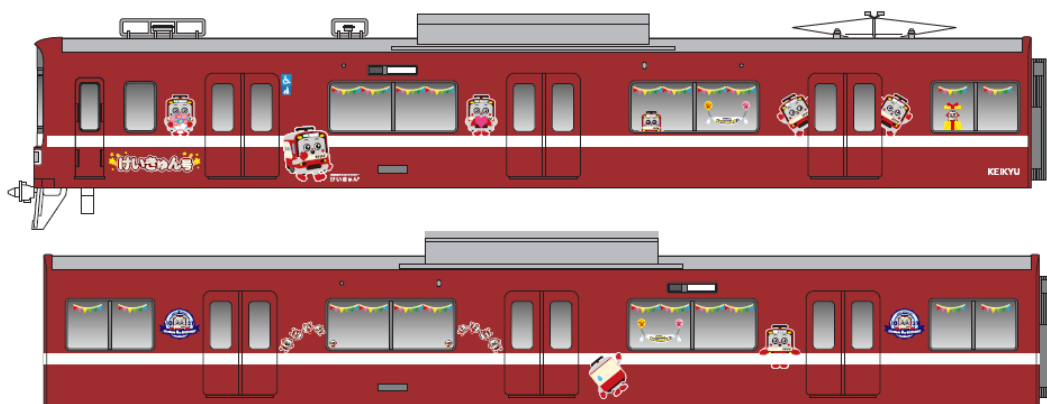

2019年9月25日

10月21日(月), けいきゅんは **8才** の誕生日を迎えます

今年も新たなデザインの「けいきゅん号」を運行します!

誕生日を記念して、貸切けいきゅん号イベントも初開催!!

京浜急行電鉄株式会社(本社:横浜市西区, 社長:原田 一之, 以下 京急電鉄)は, 羽田空港国際線ターミナル駅の開業1周年を記念して誕生した京急電鉄マスコットキャラクター「けいきゅん」が, 2019年10月21日(月)に8才の誕生日を迎えることを記念して, 2019年10月5日(土)~11月10日(日)まで, 「けいきゅん」を車体にラッピングした「けいきゅん号」を運行いたします。

これは沿線内外のお客さまに, 「けいきゅん」を通して京急線の新たな魅力を発見していただくことを目的とした, 期間限定の企画です。

「けいきゅん号」は, 車体に「けいきゅん」のラッピングを施し, 車内は中吊り広告や窓上広告が「けいきゅん」のデザインになっているほか, 今年は初めて「けいきゅん」をデザインしたつり革が登場するなど, いたるところに「けいきゅん」があふれる電車です。また, 正面には「けいきゅん」のオリジナルヘッドマークを付けて運行いたします。

さらに, けいきゅん号の運行にあわせて, 貸切けいきゅん号イベントを初めて開催するほか, 10月1日(火)からは「けいきゅん」の8回目のお誕生日を記念したキャンペーン「きゅんぺーん」を開催します。「きゅんぺーん」では, 「けいきゅん」のイラスト募集や, 京急グループの京急百貨店および京急ストアの店舗にてオリジナル商品の販売などを実施いたします。

京急グループでは, お客さまがより親しみやすい沿線づくり目指し, 今後もさまざまな企画を展開してまいります。

詳細は, 別紙のとおりです。

つり革イメージ

けいきゅん号イメージ

1. 運行期間 2019年10月5日(土)～11月10日(日)
2. 対象車両 1500形1521編成～(4両)
3. 概要

車体に「けいきゅん」のラッピングを施し、車内は中吊り広告や窓上広告が「けいきゅん」のデザインになっているほか、今年は初めて「けいきゅん」をデザインしたつり革が登場するなど、いたるところに「けいきゅん」があふれる電車です。また、正面には8回目の誕生日を記念した「けいきゅん」のオリジナルヘッドマークを付けて運行いたします。